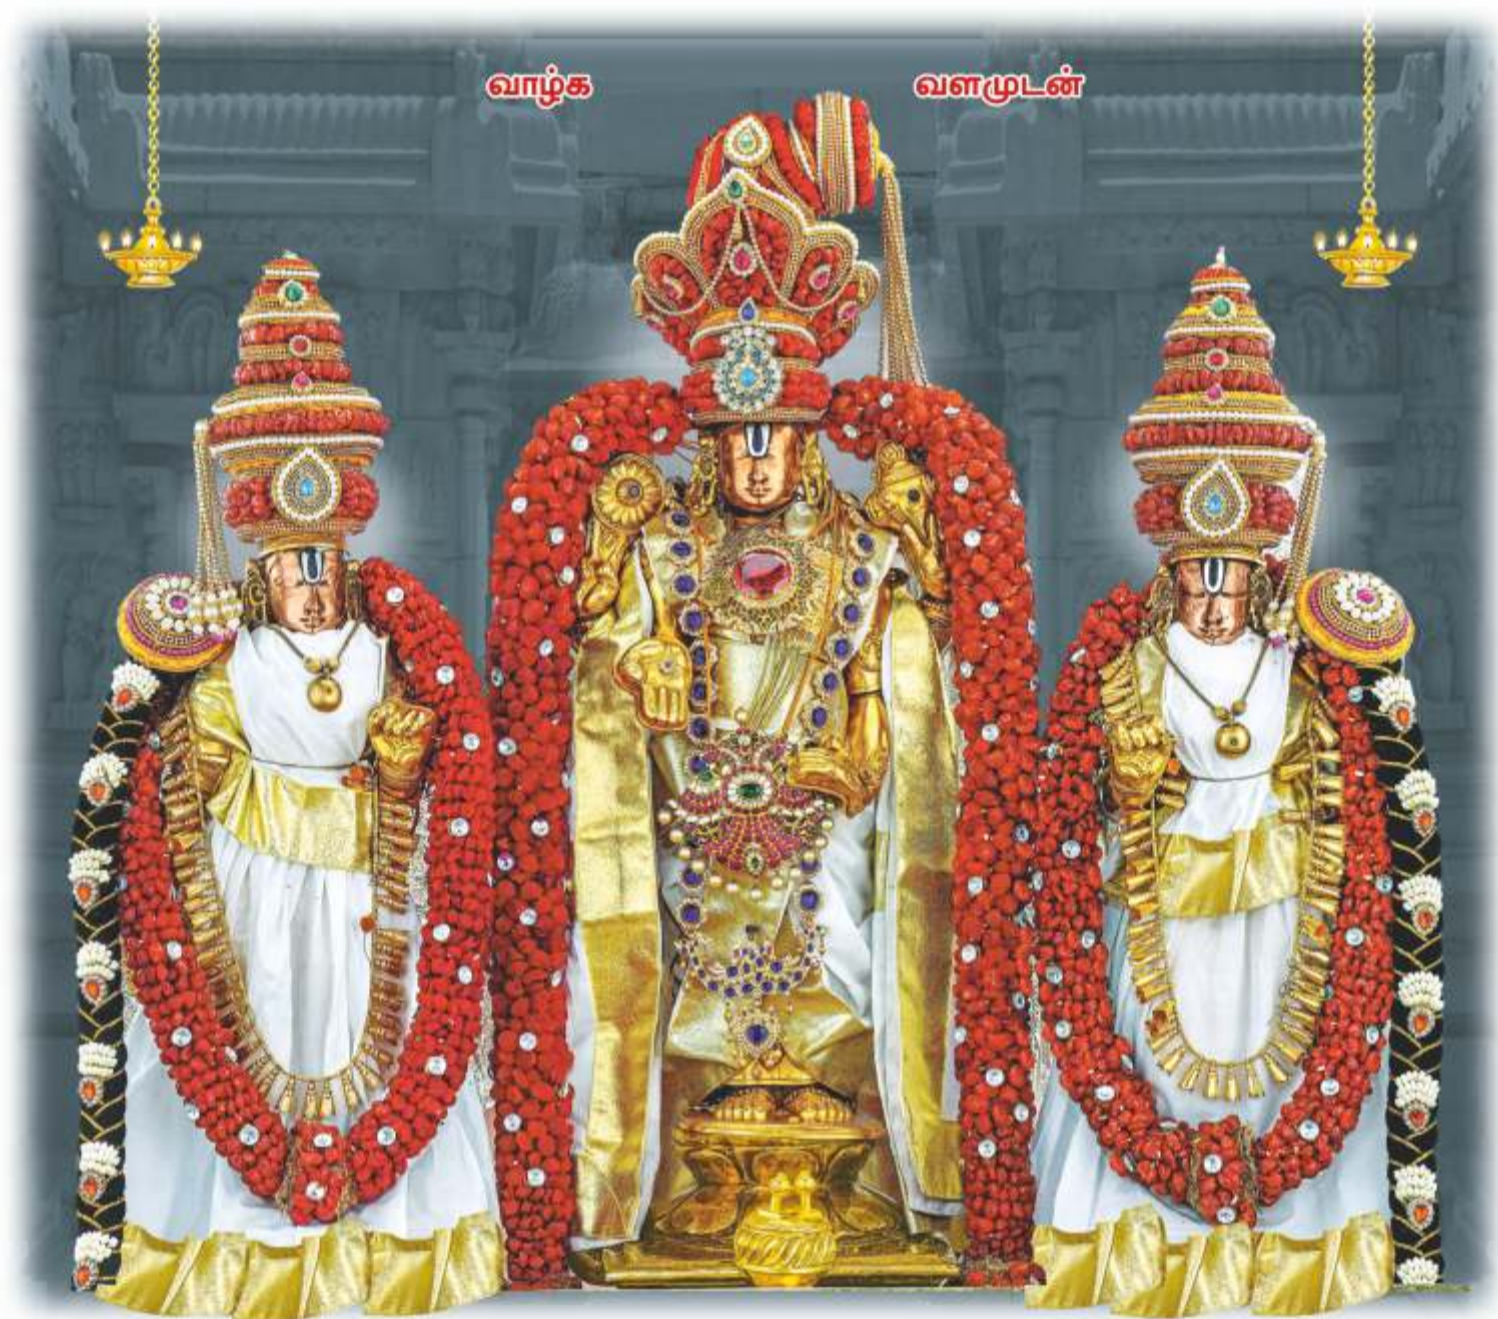

Design No : 105