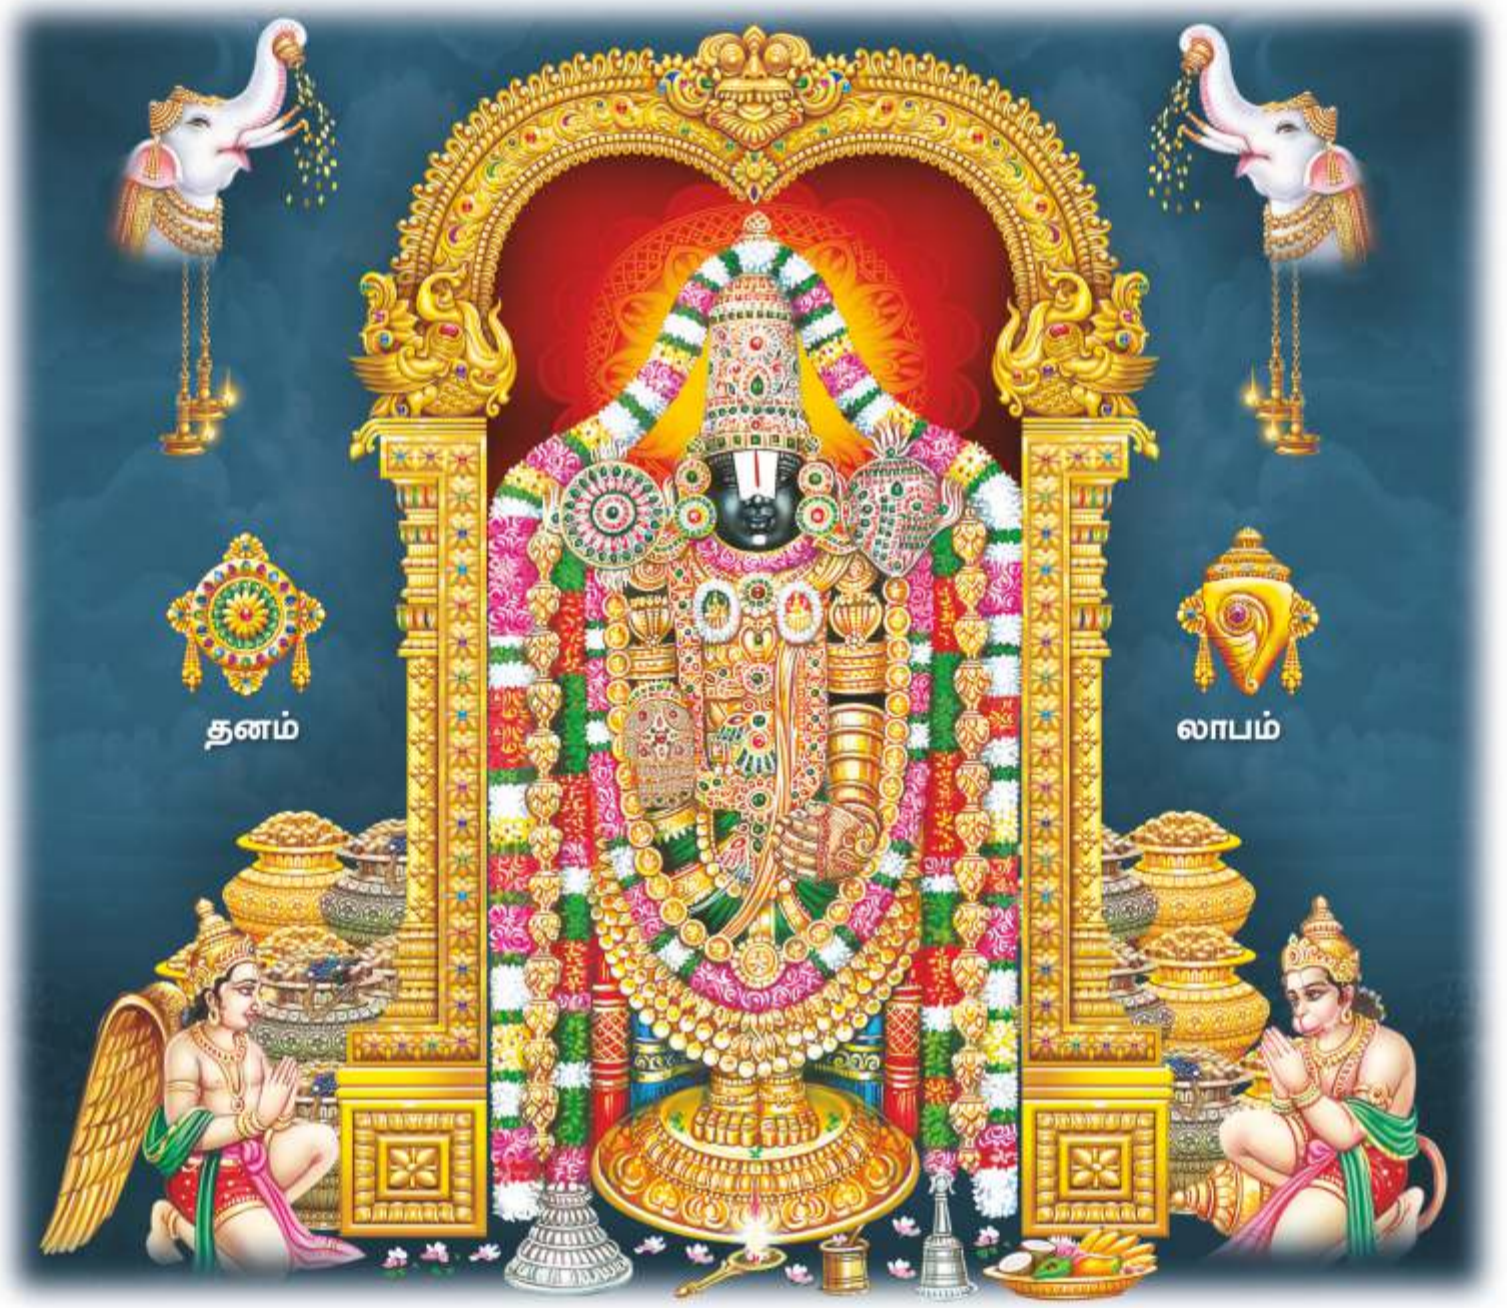

2025 - 10" x 15" - REAL ART GOLD FOILS CALENDAR

Esha Publication Ladder Publication

தனம்

லாபம்